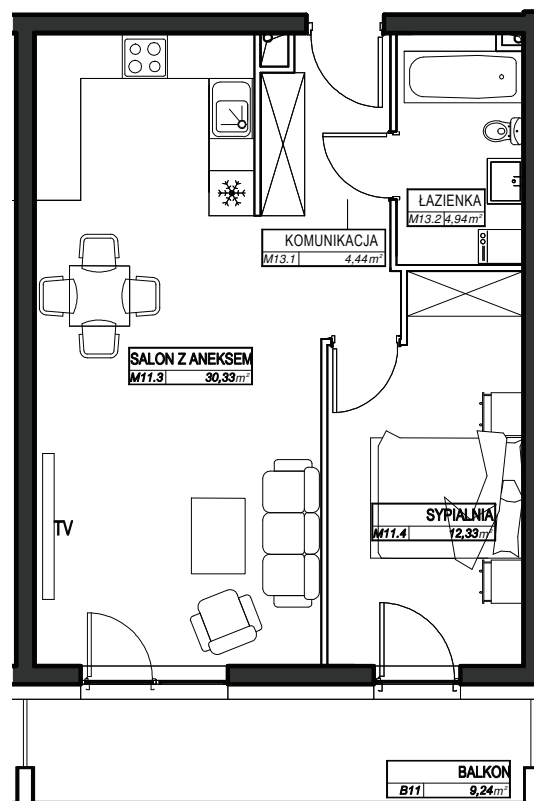

KAMIENICA
RDESTOWA

KARTA MIESZKANIA

M11

II PIĘTRO

UL. RDESTOWA 138A, 81-577 GDYNIA

■ ŚCIANY BEZ MOŻLIWOŚCI ROZBIÓRKI

□ ŚCIANY Z MOŻLIWOŚCIĄ ROZBIÓRKI

MIESZKANIE NR M11

NR POM.	NAZWA POM.	POWIERZCHNIA
M11.1	KOMUNIKACJA	4,44
M11.2	ŁAZIENKA	4,94
M11.3	SALON Z ANEKSEM	30,33
M11.4	SYPIALNIA	12,33
RAZEM:		52,04
B11	BALKON	9,24
POWIERZCHNIA WEWNĘTRZNA:		53,94m ²

MR PROJEKT II Sp. z o.o., Sp.K.