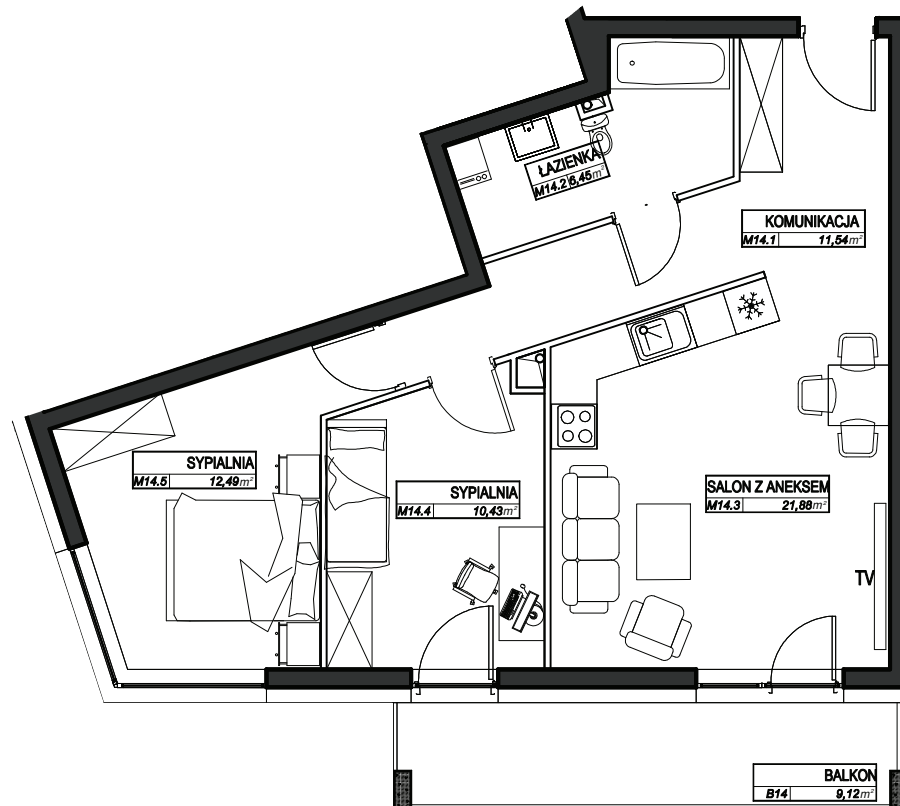

KAMIENICA  
RDESTOWA

KARTA MIESZKANIA

M14

II PIĘTRO

UL. RDESTOWA 138A, 81-577 GDYNIA

■ ŚCIANY BEZ MOŻLIWOŚCI ROZBIÓRKI

□ ŚCIANY Z MOŻLIWOŚCIĄ ROZBIÓRKI

MIESZKANIE NR M14

NR POM.	NAZWA POM.	POWIERZCHNIA
M14.1	KOMUNIKACJA	12,04
M14.2	ŁAZIENKA	5,95
M14.3	SALON Z ANEKSEM	21,88
M14.4	SYPIALNIA	10,43
M14.5	SYPIALNIA	12,49
RAZEM:		62,79
B14	BALKON	9,12
POWIERZCHNIA WEWNĘTRZNA:		64,64 m <sup>2</sup>