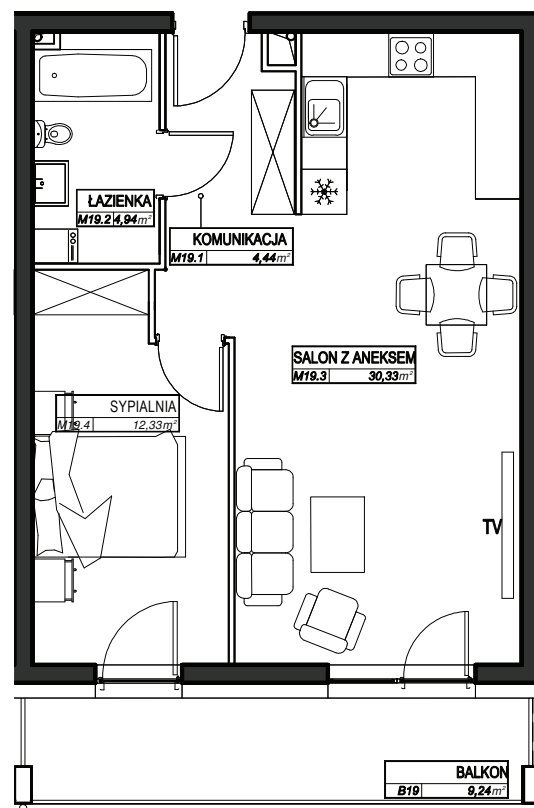

KAMIENICA
RDESTOWA

KARTA MIESZKANIA

M19

III PIĘTRO

UL. RDESTOWA 138A, 81-577 GDYNIA

■ ŚCIANY BEZ MOŻLIWOŚCI ROZBIÓRKI

□ ŚCIANY Z MOŻLIWOŚCIĄ ROZBIÓRKI

MIESZKANIE NR M19

NR POM.	NAZWA POM.	POWIERZCHNIA
M19.1	KOMUNIKACJA	4,44
M19.2	ŁAZIENKA	4,94
M19.3	SALON Z ANEKSEM	30,33
M19.4	SYPIALNIA	12,33
RAZEM:		52,04
B19	BALKON	9,24
POWIERZCHNIA WEWNĘTRZNA:		53,94m ²

PROJEKT

MR PROJEKT II Sp. z o.o., Sp.K.