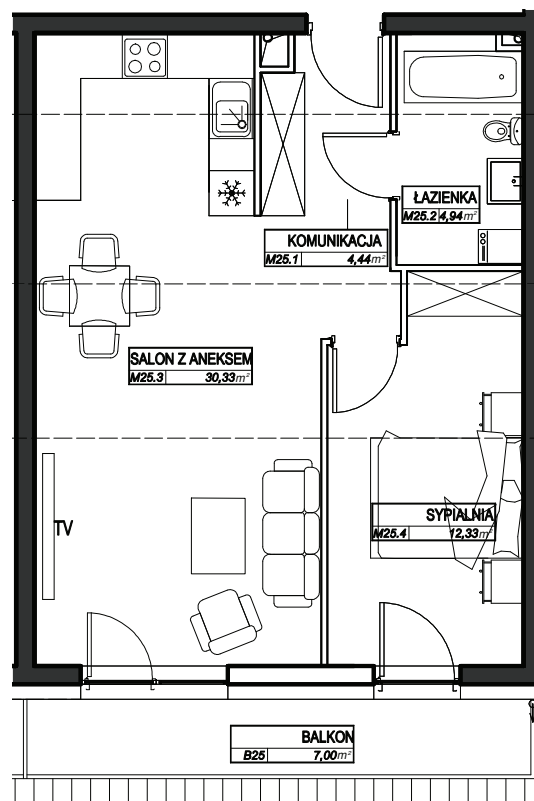

KAMIENICA  
RDESTOWA

KARTA MIESZKANIA **M25**  
IV PIĘTRO  
UL. RDESTOWA 138A, 81-577 GDYNIA

■ ŚCIANY BEZ MOŻLIWOŚCI ROZBIÓRKI

□ ŚCIANY Z MOŻLIWOŚCIĄ ROZBIÓRKI

MIESZKANIE NR M25

NR POM.	NAZWA POM.	POWIERZCHNIA
M25.1	KOMUNIKACJA	4,44
M25.2	ŁAZIENKA	4,94
M25.3	SALON Z ANEKSEM	30,33
M25.4	SYPIALNIA	12,33
RAZEM:		52,04
B25	BALKON	7,00
POWIERZCHNIA WEWNĘTRZNA:		53,94 m <sup>2</sup>