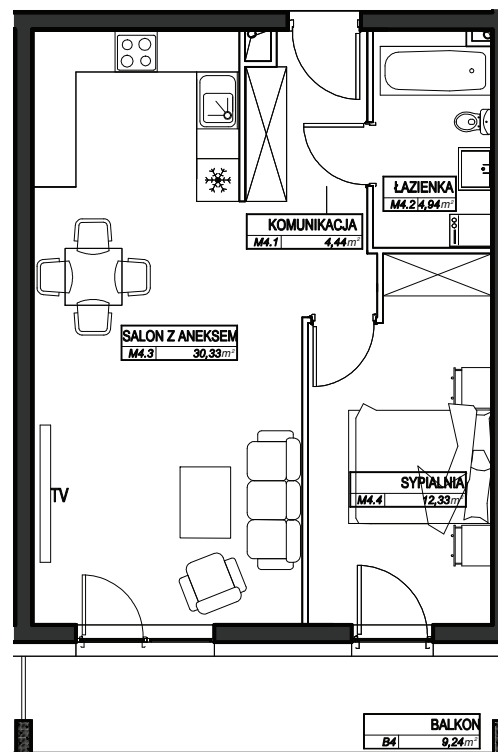

KAMIENICA
RDESTOWA

KARTA MIESZKANIA

M4

I PIĘTRO

UL. RDESTOWA 138A, 81-577 GDYNIA

■ ŚCIANY BEZ MOŻLIWOŚCI ROZBIÓRKI

□ ŚCIANY Z MOŻLIWOŚCIĄ ROZBIÓRKI

MIESZKANIE NR M4

NR POM.	NAZWA POM.	POWIERZCHNIA
M4.1	KOMUNIKACJA	4,44
M4.2	ŁAZIENKA	4,94
M4.3	SALON Z ANEKSEM	30,33
M4.4	SYPIALNIA	12,33
RAZEM:		52,04
M4.B	BALKON	9,24
POWIERZCHNIA WEWNĘTRZNA:		53,94m ²

PROJEKT

MR PROJEKT II Sp. z o.o., Sp.K.