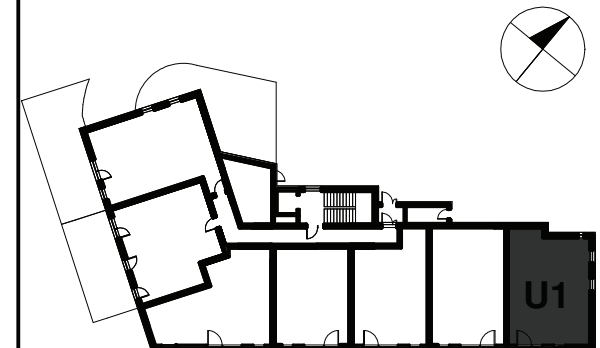

 ŚCIANY BEZ MOŻLIWOŚCI ROZBIÓRKI

 ŚCIANY Z MOŻLIWOŚCIĄ ROZBIÓRKI

KAMIENICA
RDESTOWA

KARTA LOKALU

U1

PARTER

UL. RDESTOWA 138A, 81-577 GDYNIA

USŁUGA NR U1		
NR POM.	NAZWA POM.	POWIERZCHNIA
U1.1	SALA SPRZEDAŻY	40,95
U1.2	ZAPLECZE	20,83
U1.3	TOAETA	3,92
RAZEM:		65,7
POWIERZCHNIA WEWNĘTRZNA:		67,46 m2