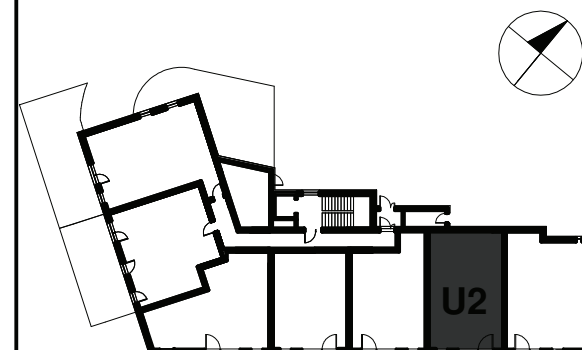

 ŚCIANY BEZ MOŻLIWOŚCI ROZBIÓRKI

 ŚCIANY Z MOŻLIWOŚCIĄ ROZBIÓRKI

KAMIENICA  
RDESTOWA

KARTA LOKALU

**U2**

PARTER

UL. RDESTOWA 138A, 81-577 GDYNIA

USŁUGA NR U2		
NR POM.	NAZWA POM.	POWIERZCHNIA
U2.1	SALA SPRZEDAŻY	37,86
U2.2	ZAPLECZE	22,13
U2.3	TOALETA	3,83
RAZEM:		63,82
POWIERZCHNIA WEWNĘTRZNA:		65,48 m <sup>2</sup>