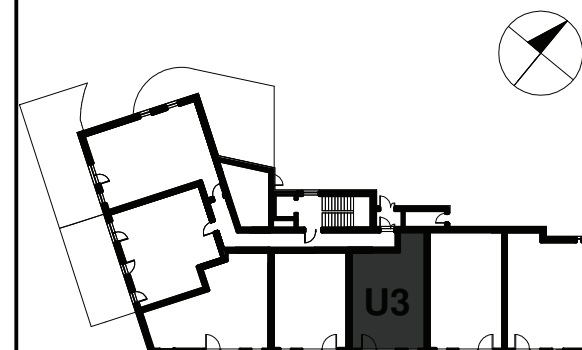

 ŚCIANY BEZ MOŻLIWOŚCI ROZBIÓRKI

 ŚCIANY Z MOŻLIWOŚCIĄ ROZBIÓRKI

KAMIENICA
RDESTOWA

KARTA LOKALU

U3

PARTER

UL. RDESTOWA 138A, 81-577 GDYNIA

USŁUGA NR U3		
NR POM.	NAZWA POM.	POWIERZCHNIA
U3.1	SALA SPRZEDAŻY	37,86
U3.2	ZAPLECZE	14,98
U3.3	TOALETA	3,83
RAZEM:		56,67
POWIERZCHNIA WEWNĘTRZNA:		58,16 m ²