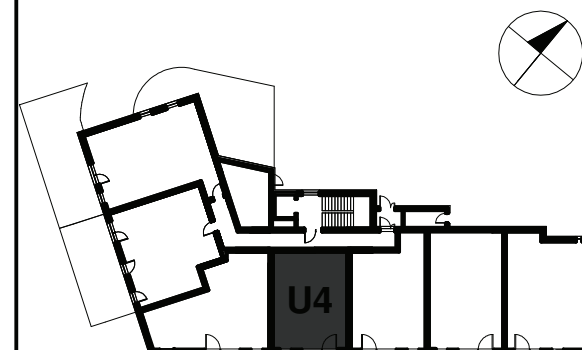

 ŚCIANY BEZ MOŻLIWOŚCI ROZBIÓRKI

 ŚCIANY Z MOŻLIWOŚCIĄ ROZBIÓRKI

KAMIENICA
RDESTOWA

KARTA LOKALU

U4

PARTER

UL. RDESTOWA 138A, 81-577 GDYNIA

USŁUGA NR U4		
NR POM.	NAZWA POM.	POWIERZCHNIA
U4.1	SALA SPRZEDAŻY	37,86
U4.2	ZAPLECZE	11,04
U4.3	TOALETA	3,83
RAZEM:		52,73
POWIERZCHNIA WEWNĘTRZNA:		54,14 m ²