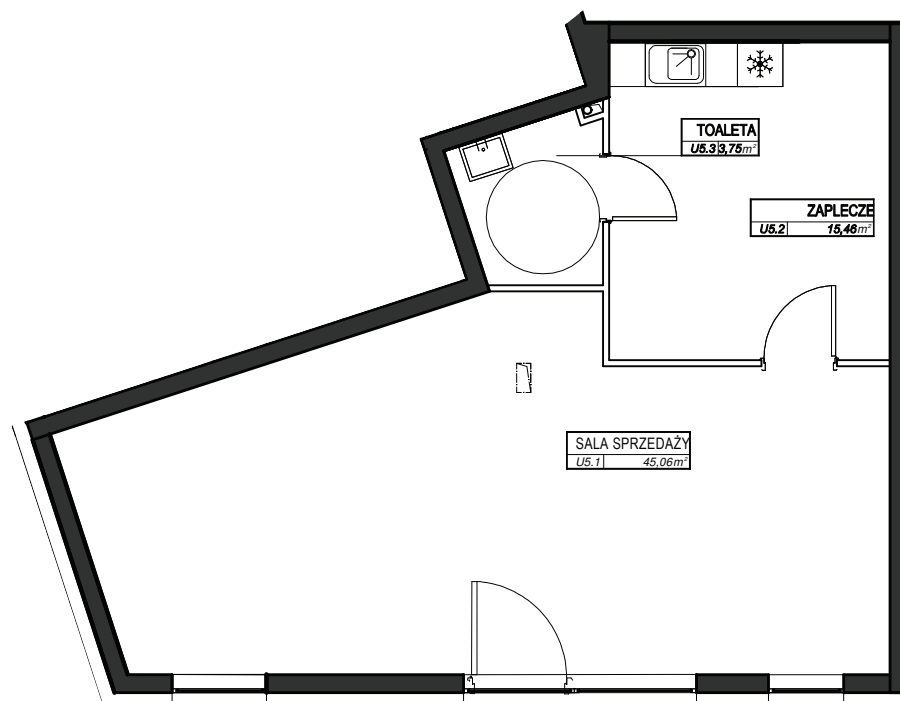

KAMIENICA  
RDESTOWA

KARTA LOKALU

U5

PARTER

UL. RDESTOWA 138A, 81-577 GDYNIA

 ŚCIANY BEZ MOŻLIWOŚCI ROZBIÓRKI

 ŚCIANY Z MOŻLIWOŚCIĄ ROZBIÓRKI

USŁUGA NR U5

NR POM.	NAZWA POM.	POWIERZCHNIA
U5.1	SALA SPRZEDAŻY	45,06
U5.2	ZAPLECZE	15,48
U5.3	TOALETA	3,75
RAZEM:		64,27 m <sup>2</sup>
POWIERZCHNIA WEWNĘTRZNA:		65,77 m <sup>2</sup>

MR PROJEKT II Sp. z o.o., Sp.K.