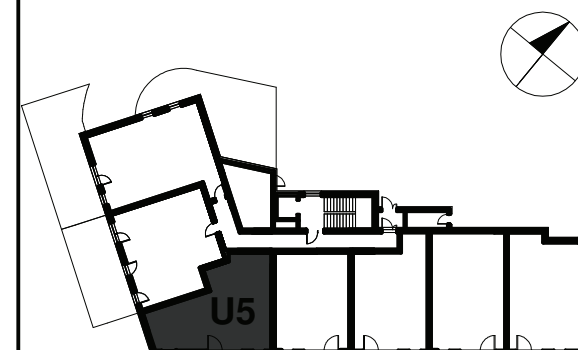

KAMIENICA  
RDESTOWA

KARTA LOKALU

U5

PARTER

UL. RDESTOWA 138A, 81-577 GDYNIA

 ŚCIANY BEZ MOŻLIWOŚCI ROZBIÓRKI

 ŚCIANY Z MOŻLIWOŚCIĄ ROZBIÓRKI

USŁUGA NR U5

NR POM.	NAZWA POM.	POWIERZCHNIA
U5.1	SALA SPRZEDAŻY	45,06
U5.2	ZAPLECZE	15,48
U5.3	TOALETA	3,75
RAZEM:		64,27 m <sup>2</sup>
POWIERZCHNIA WEWNĘTRZNA:		65,77 m <sup>2</sup>

MR PROJEKT II Sp. z o.o., Sp.K.