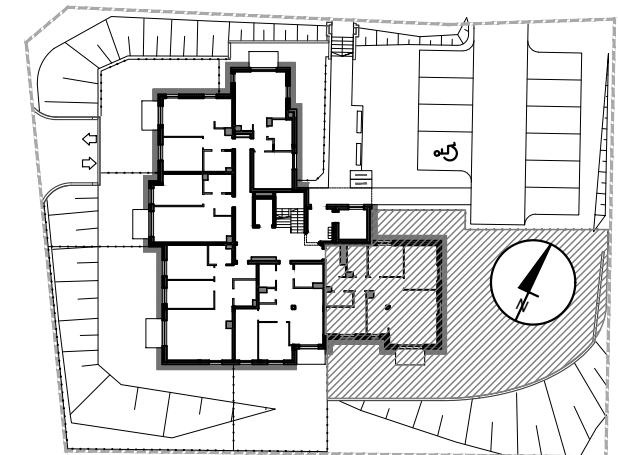

KARTA MIESZKANIA M01

PARTER

UL. UJEŚCISKO 17, 80-130 GDAŃSK

MIESZKANIE M01

NR POM.	NAZWA POMIESZCZENIA	POW. [m ²]
M01.1	PRZEDPOKÓJ	9,74
M01.2	SALON+ANEKS	33,21
M01.3	SYPIALNIA	12,27
M01.4	SYPIALNIA	9,18
M01.5	SYPIALNIA	10,91
M01.6	ŁAZIENKA	3,18
M01.7	ŁAZIENKA	4,99
RAZEM:		83,48
M01.8	OGRÓDEK	252,60

POWIERZCHNIA WEWNĘTRZNA 86,77m²

ŚCIANA BEZ MOŻLIWOŚCI ROZBIÓRKI
 ŚCIANA Z MOŻLIWOŚCIĄ ROZBIÓRKI

0 1 2 5m