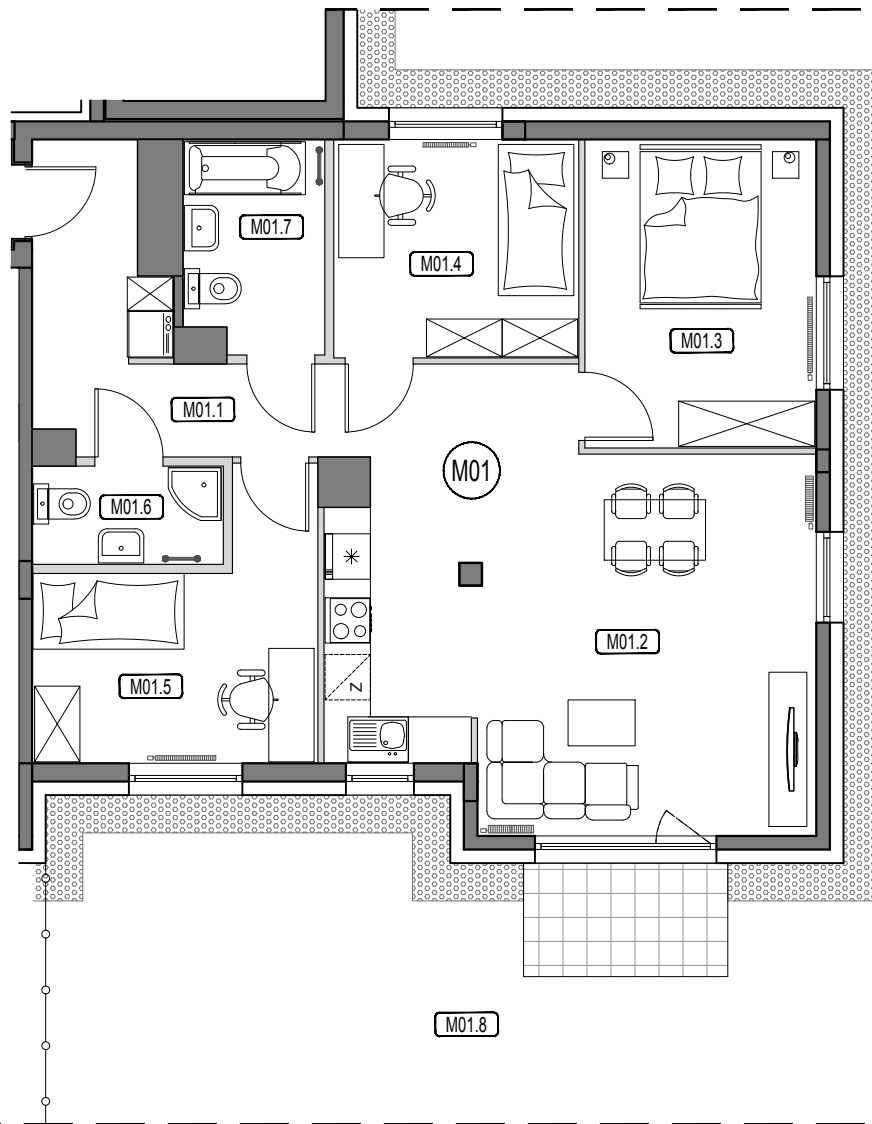

KARTA MIESZKANIA M01

PARTER

UL. UJEŚCISKO 17, 80-130 GDAŃSK

MIESZKANIE M01

NR POM.	NAZWA POMIESZCZENIA	POW. [m ²]
M01.1	PRZEDPOKÓJ	9,74
M01.2	SALON+ANEKS	33,21
M01.3	SYPIALNIA	12,27
M01.4	SYPIALNIA	9,18
M01.5	SYPIALNIA	10,91
M01.6	ŁAZIENKA	3,18
M01.7	ŁAZIENKA	4,99
RAZEM:		83,48
M01.8	OGRÓDEK	252,60

POWIERZCHNIA WEWNĘTRZNA 86,77m²

ŚCIANA BEZ MOŻLIWOŚCI ROZBIÓRKI
 ŚCIANA Z MOŻLIWOŚCIĄ ROZBIÓRKI

0 1 2 5m