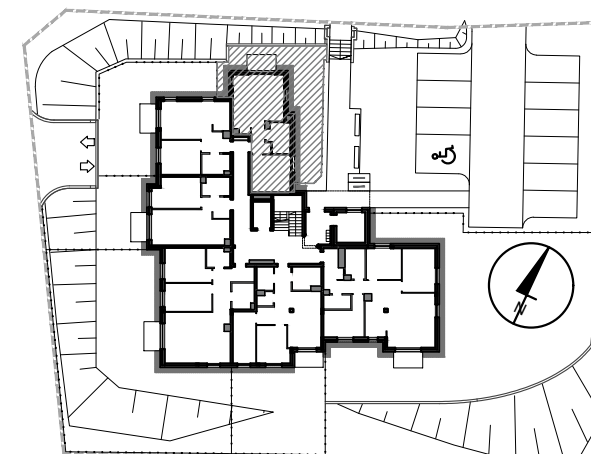

- ŚCIANA BEZ MOŻLIWOŚCI ROZBIÓRKI
- ŚCIANA Z MOŻLIWOŚCIĄ ROZBIÓRKI

0 1 2 5m

Patio Verde

KARTA MIESZKANIA M06

PARTER

UL. UJEŚCISKO 17, 80-130 GDAŃSK

MIESZKANIE M06

NR POM.	NAZWA POMIESZCZENIA	POW. [m ²]
M06.1	PRZEDPOKÓJ	3,53
M06.2	SALON+ANEKS	22,56
M06.3	SYPIALNIA	12,35
M06.4	ŁAZIENKA	5,52
RAZEM:		43,96
M06.5	OGRÓDEK	47,84

POWIERZCHNIA WEWNĘTRZNA 45,03m²

MR Projekt II Sp. z o. o. Sp. K.
 Al. Grunwaldzka 82/357; 80 -244 Gdańsk
 www.mrprojekt.com.pl
 mail: biuro@mrprojekt.com.pl
 tel.: 536 022 022