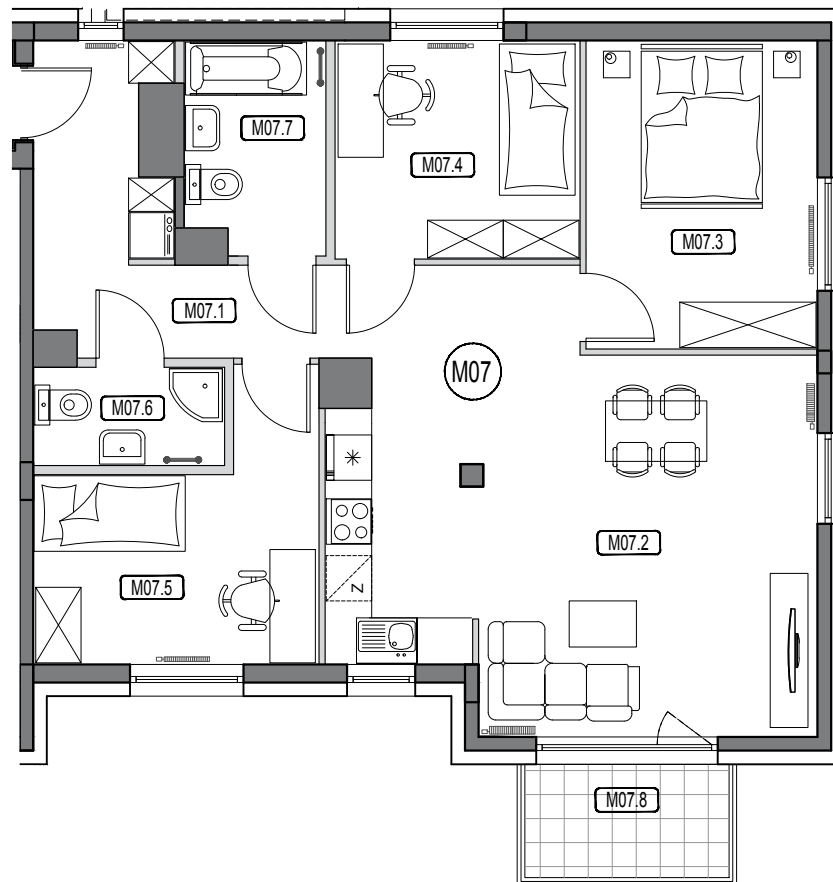

KARTA MIESZKANIA M07

PIĘTRO I

UL. UJEŚCISKO 17, 80-130 GDAŃSK

■ ŚCIANA BEZ MOŻLIWOŚCI ROZBIÓRKI
 ■ ŚCIANA Z MOŻLIWOŚCIĄ ROZBIÓRKI

0 1 2 5m

MIESZKANIE M07

NR POM.	NAZWA POMIESZCZENIA	POW. [m ²]
M07.1	PRZEDPOKÓJ	9,99
M07.2	SALON+ANEKS	33,22
M07.3	SYPIALNIA	12,27
M07.4	SYPIALNIA	9,18
M07.5	SYPIALNIA	10,91
M07.6	ŁAZIENKA	3,18
M07.7	ŁAZIENKA	4,99
RAZEM:		83,74
M07.8	BALKON	4,05

POWIERZCHNIA WEWNĘTRZNA 87,11m²

MR Projekt II Sp. z o. o. Sp. K.
 Al. Grunwaldzka 82/357; 80 -244 Gdańsk
 www.mrprojekt.com.pl
 mail: biuro@mrprojekt.com.pl
 tel.: 536 022 022