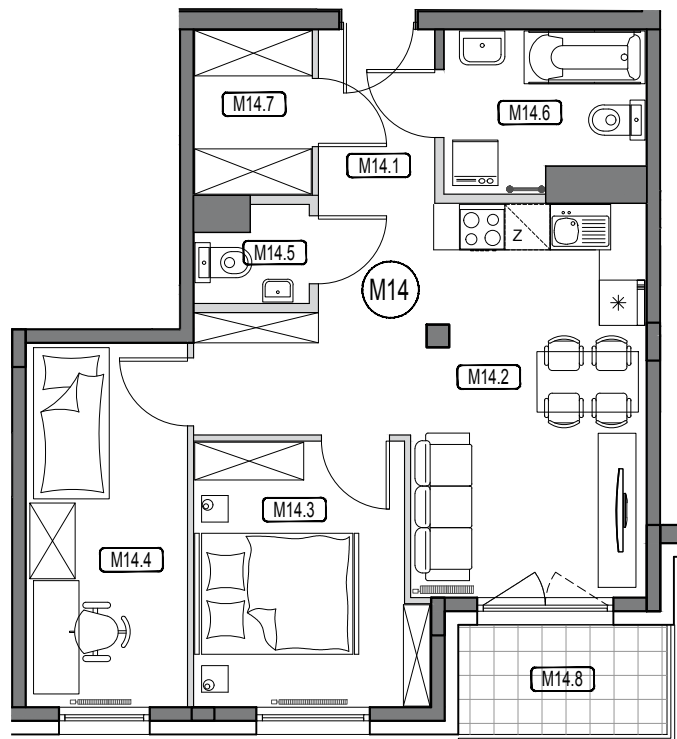

KARTA MIESZKANIA M14

PIĘTRO II

UL. UJEŚCISKO 17, 80-130 GDAŃSK

-  ŚCIANA BEZ MOŻLIWOŚCI ROZBIÓRKI
-  ŚCIANA Z MOŻLIWOŚCIĄ ROZBIÓRKI

0 1 2 5m

MIESZKANIE M14

NR POM.	NAZWA POMIESZCZENIA	POW. [m ²].
M14.1	PRZEDPOKÓJ	3,47
M14.2	SALON+ANEKS	22,24
M14.3	SYPIALNIA	10,10
M14.4	SYPIALNIA	10,11
M14.5	WC	1,64
M14.6	ŁAZIENKA	5,20
M14.7	GARDEROBA	3,33
RAZEM:		56,09
M14.8	BALKON	4,00

POWIERZCHNIA WEWNĘTRZNA 58,48m²

MR Projekt II Sp. z o. o. Sp. K.
 Al. Grunwaldzka 82/357; 80 -244 Gdańsk
 www.mrprojekt.com.pl
 mail: biuro@mrprojekt.com.pl
 tel.: 536 022 022