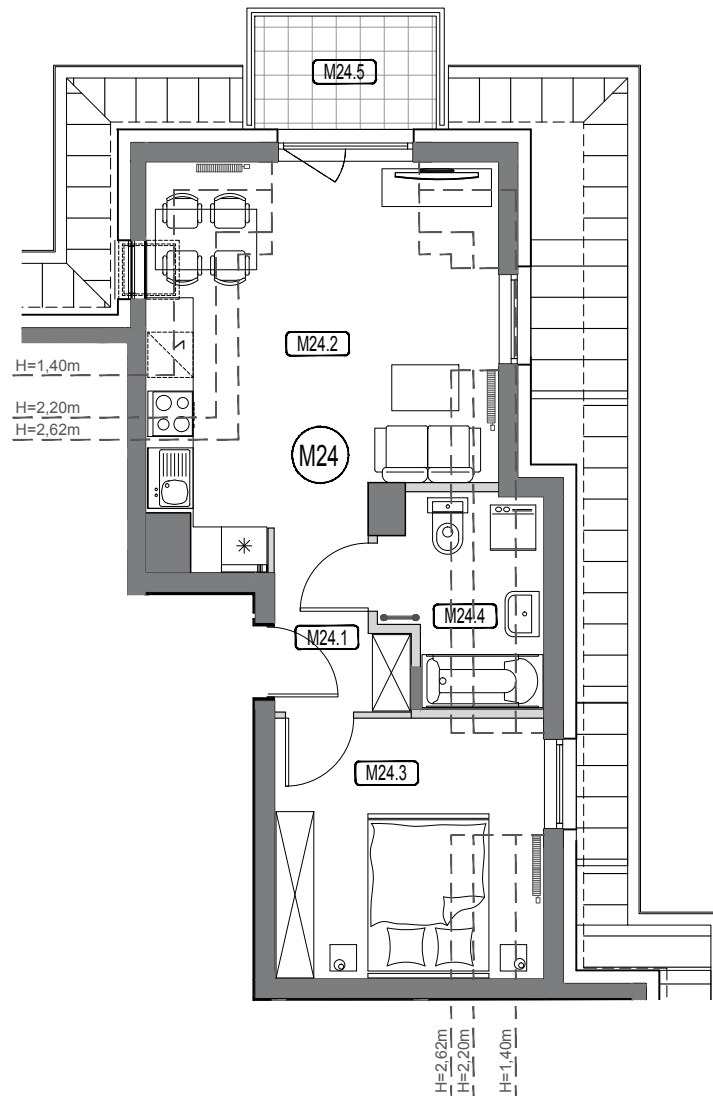

KARTA MIESZKANIA M24

PIĘTRO III

UL. UJEŚCISKO 17, 80-130 GDAŃSK

MIESZKANIE M24

NR POM.	NAZWA POMIESZCZENIA	POW. [m ²]
M24.1	PRZEDPOKÓJ	3,53
M24.2	SALON+ANEKS	18,31
M24.3	SYPIALNIA	10,91
M24.4	ŁAZIENKA	3,51
RAZEM:		36,26
M24.5	BALKON	3,60

POWIERZCHNIA WEWNĘTRZNA 37,21m²

MR Projekt II Sp. z o. o. Sp. K.
 Al. Grunwaldzka 82/357; 80 -244 Gdańsk
 www.mrprojekt.com.pl
 mail: biuro@mrprojekt.com.pl
 tel.: 536 022 022

- ŚCIANA BEZ MOŻLIWOŚCI ROZBIÓRKI
- ŚCIANA Z MOŻLIWOŚCIĄ ROZBIÓRKI